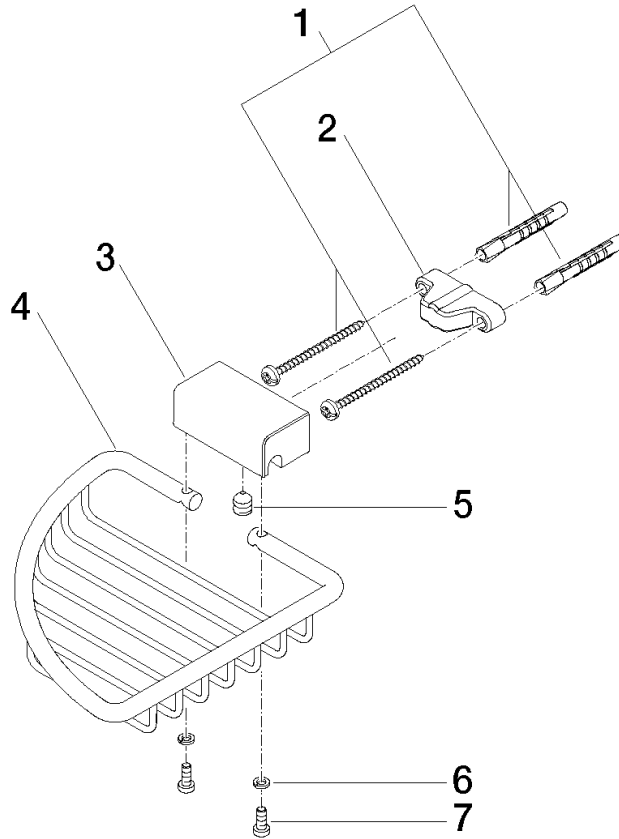

83 281 530

- largeur 150 mm
- hauteur 40 mm
- saillie 165 mm

S'adapte aux gammes suivantes : IMO, LULU, MADISON, MEM, TARA, CL.1, LISSÉ, VAIA, META, CYO

	Bronze brossé	83 281 530-42
	Chrome	83 281 530-00
	Platine brossé	83 281 530-06
	Platine	83 281 530-08
	Laiton (Or 23cts)	83 281 530-09
	Dark Chrome	83 281 530-19
	Or clair	83 281 530-26
	Or clair brossé	83 281 530-27
	Laiton brossé (Or 23cts)	83 281 530-28
	Noir mat	83 281 530-33
	Champagne brossé (Or 22cts)	83 281 530-46
	Champagne (Or 22cts)	83 281 530-47
	Chrome brossé	83 281 530-93
	Dark Platinum brossé	83 281 530-99

83 281 530

mm [inches]

83 281 530

Les pièces pour les autres finitions peuvent être trouvées ici : [Chrome](#)

Liste des pièces de rechange

N°	Article Numéro	Désignation	Fréquence de montage	Délai de livraison
1	05 30 31 025 00 90	set de fixation	1	2
2	09 17 20 030 90	patte de fixation	1	2
3	08 17 30 501-42	patte de fixation	1	60
4	08 18 90 905-42	corbeille	1	60
5	09 31 11 002 90	tige	1	2
6	90 30 11 029 00 90	rondelle	2	2
7	09 30 30 054 90	vis	2	2